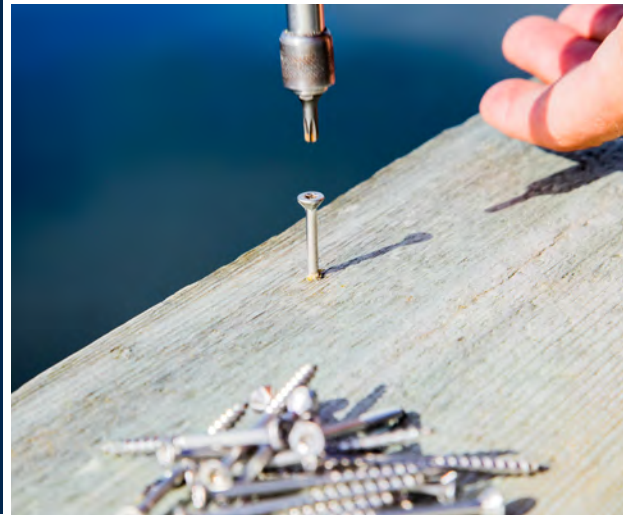

KAMPANJE! TERRASSESKRUER 2020

- ✓ Terrasseskruer
- ✓ Byggbeslag
- ✓ Displayer
- ✓ Beslagskrue