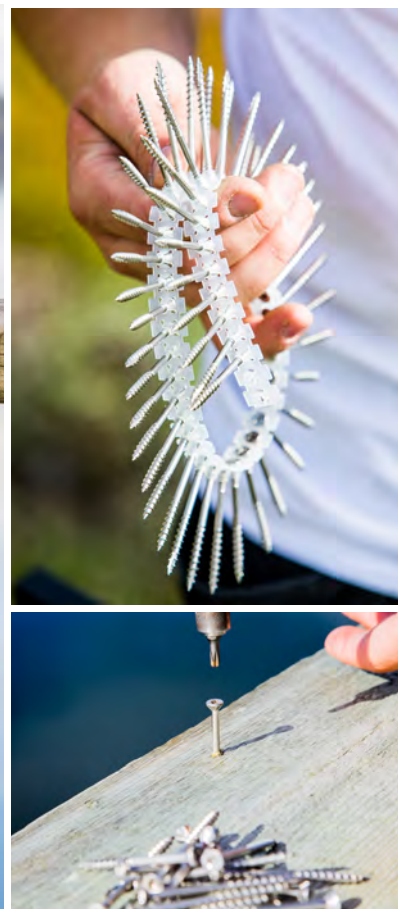

## Terrasseskrue med kutterspiss A2

Rustfri A2 med kutterspiss som brukes utvendig og har Torx spor. Spesielt tilpasset for å brukes i utsatte miljøer. Kutterspissen gjør at den kan brukes i kanten og i enden for å minske risikoen for at treverket sprekker.

## Terrasseskrue med kutterspiss A4

Syrefast A4 med kutterspiss - skruen brukes utendørs og har torxspor. A4 materiale gjør den spesielt god for bruk i kystnære - og andre utsatte områder som ved svømmebasseng og brygger med mer. Skruen er behandlet med ett voksbelag som gjør at den er lettere å montere. Skruen har riller under hode som forsenker skruen og skaper en jevn overflate.

## Treskrue Right TFT C4-utendørs

For utendørs montasje, overfl. tebehandling Zink-Nikkel. Forsterket hode med fres senk gir en bedre forsenking i materialet og dermed et fine e sluttresultat. Friksjonsnedsettende stammefres på lengre dimensjoner, samt sylskarp spiss med liten radius som sikrer direkte grep i materialet, uten forboring. For kritiske miljøer som kystnære områder anbefaler vi A4.

## Terrasseskrue med kutterspiss – display

Selgende eksponering av terrasseskrue. Displayet forenkler selvarbeidet med tydelig informasjon og mengdeberegning av hvor mange skruer som behøves. Kommer som halvpalle og er delbar til kvartpalle for å kunne plasseres enkelt i butikk. For kritiske miljøer som kystnære områder anbefaler vi A4.